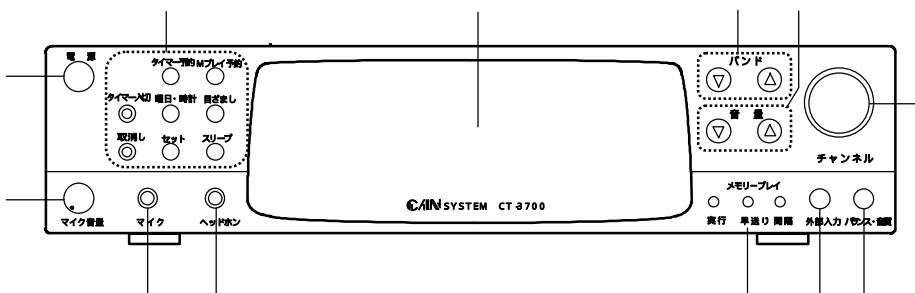

単位 (mm)

(各部の名称)

- 電源ボタン
- マイク音量調節ツマミ
- マイク入力端子
- ヘッドホン端子
- メモリープレイ動作ボタン
- 有線/外部入力切替ボタン
- バランス、音質調節ボタン
- チャンネルツマミ
- 音量UP/DOWNボタン
- バンドUP/DOWNボタン
- 表示画面
- 予約、設定ボタン
- 電源入力端子・サービスソケット
- スピーカー出力端子
- 音声(可変)出力端子
- 音声(固定)出力端子
- 外部音声入力端子
- 有線用同軸ケーブル入力端子

(仕様)

入力レベルゲイン	7.5	消費電力	3.5W
受信周波数	2.5MHz ~ 7.6MHz	電源	AC100V (50/60Hz)
入力感度	40dBμ	重量	1.4kg
音声周波数特性	50Hz ~ 15KHz	材質	ABS樹脂、鉄
スピーカー最大出力	5W+5W (8)	色	黒、グレー

プログラムタイマー内蔵 電源コード、専用リモコン付属

名称	有線放送受信機	型番	CT - 3700A			日付	平成13年 9月 1日
		図番	改訂	A4	記号	キャンシステム株式会社	