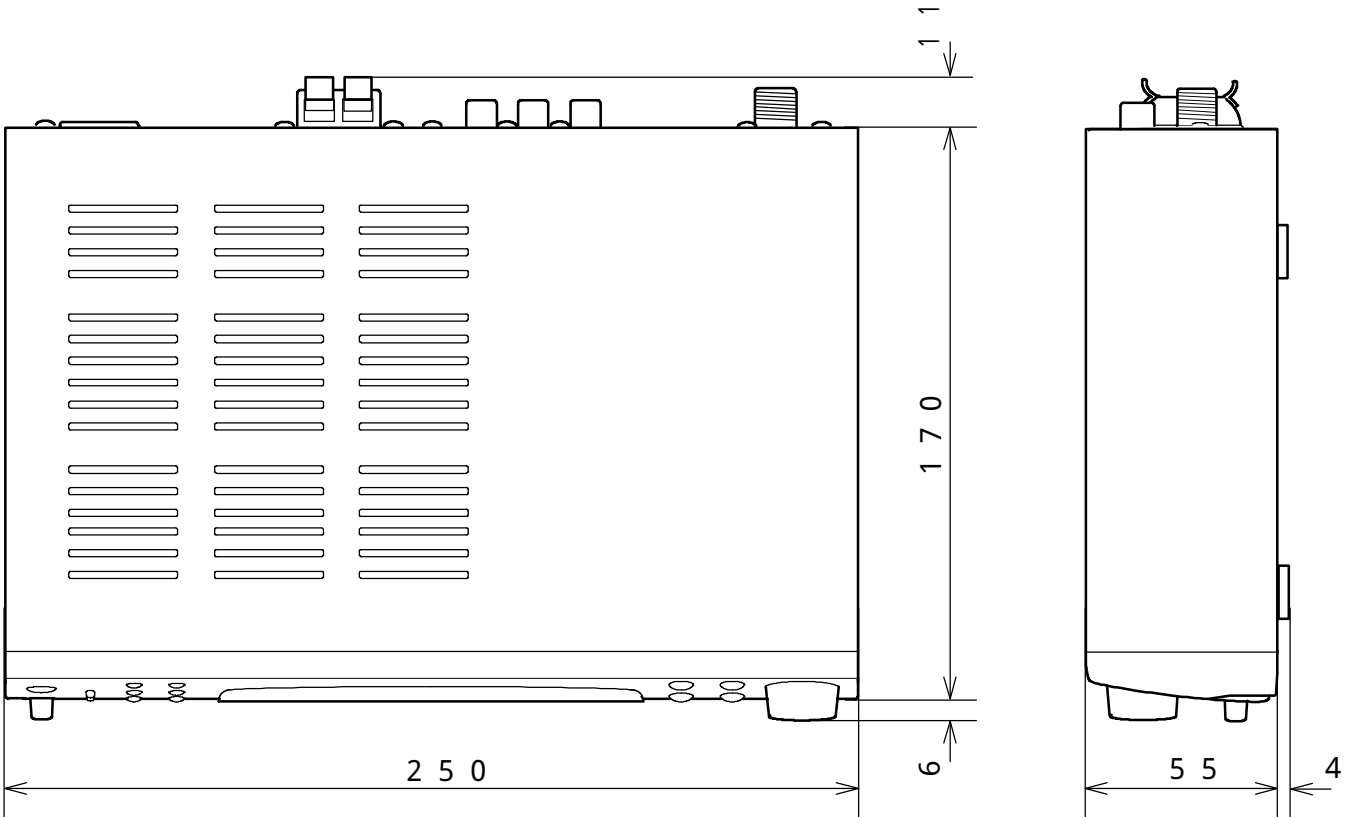

単位 (mm)

(各部の名称)

- 電源ボタン
- マイク音量調節ツマミ
- マイク入力端子
- ヘッドホン端子
- メモリープレイ動作ボタン
- 有線/外部入力切替ボタン
- バランス、音質調節ボタン
- チャンネルツマミ
- 音量UP/DOWNボタン
- バンドUP/DOWNボタン
- 表示画面
- 予約、設定ボタン
- 電源入力端子・サービスソケット
- スピーカー出力端子
- 音声(可変)出力端子
- 音声(固定)出力端子
- 外部音声入力端子
- 有線用同軸ケーブル入力端子

(仕様)

入力レベルゲイン	7.5	消費電力	3.5W
受信周波数	2.5MHz ~ 7.6MHz	電源	AC100V (50/60Hz)
入力感度	40dBμ	重量	1.4kg
音声周波数特性	50Hz ~ 15KHz	材質	ABS樹脂、鉄
スピーカー最大出力	5W+5W (8)	色	黒、グレー

プログラムタイマー内蔵 電源コード、専用リモコン付属

名称	有線放送受信機	型番	CT - 3700A			日付	平成13年 9月 1日
		図番	改訂	A4	記号	キャンシステム株式会社	